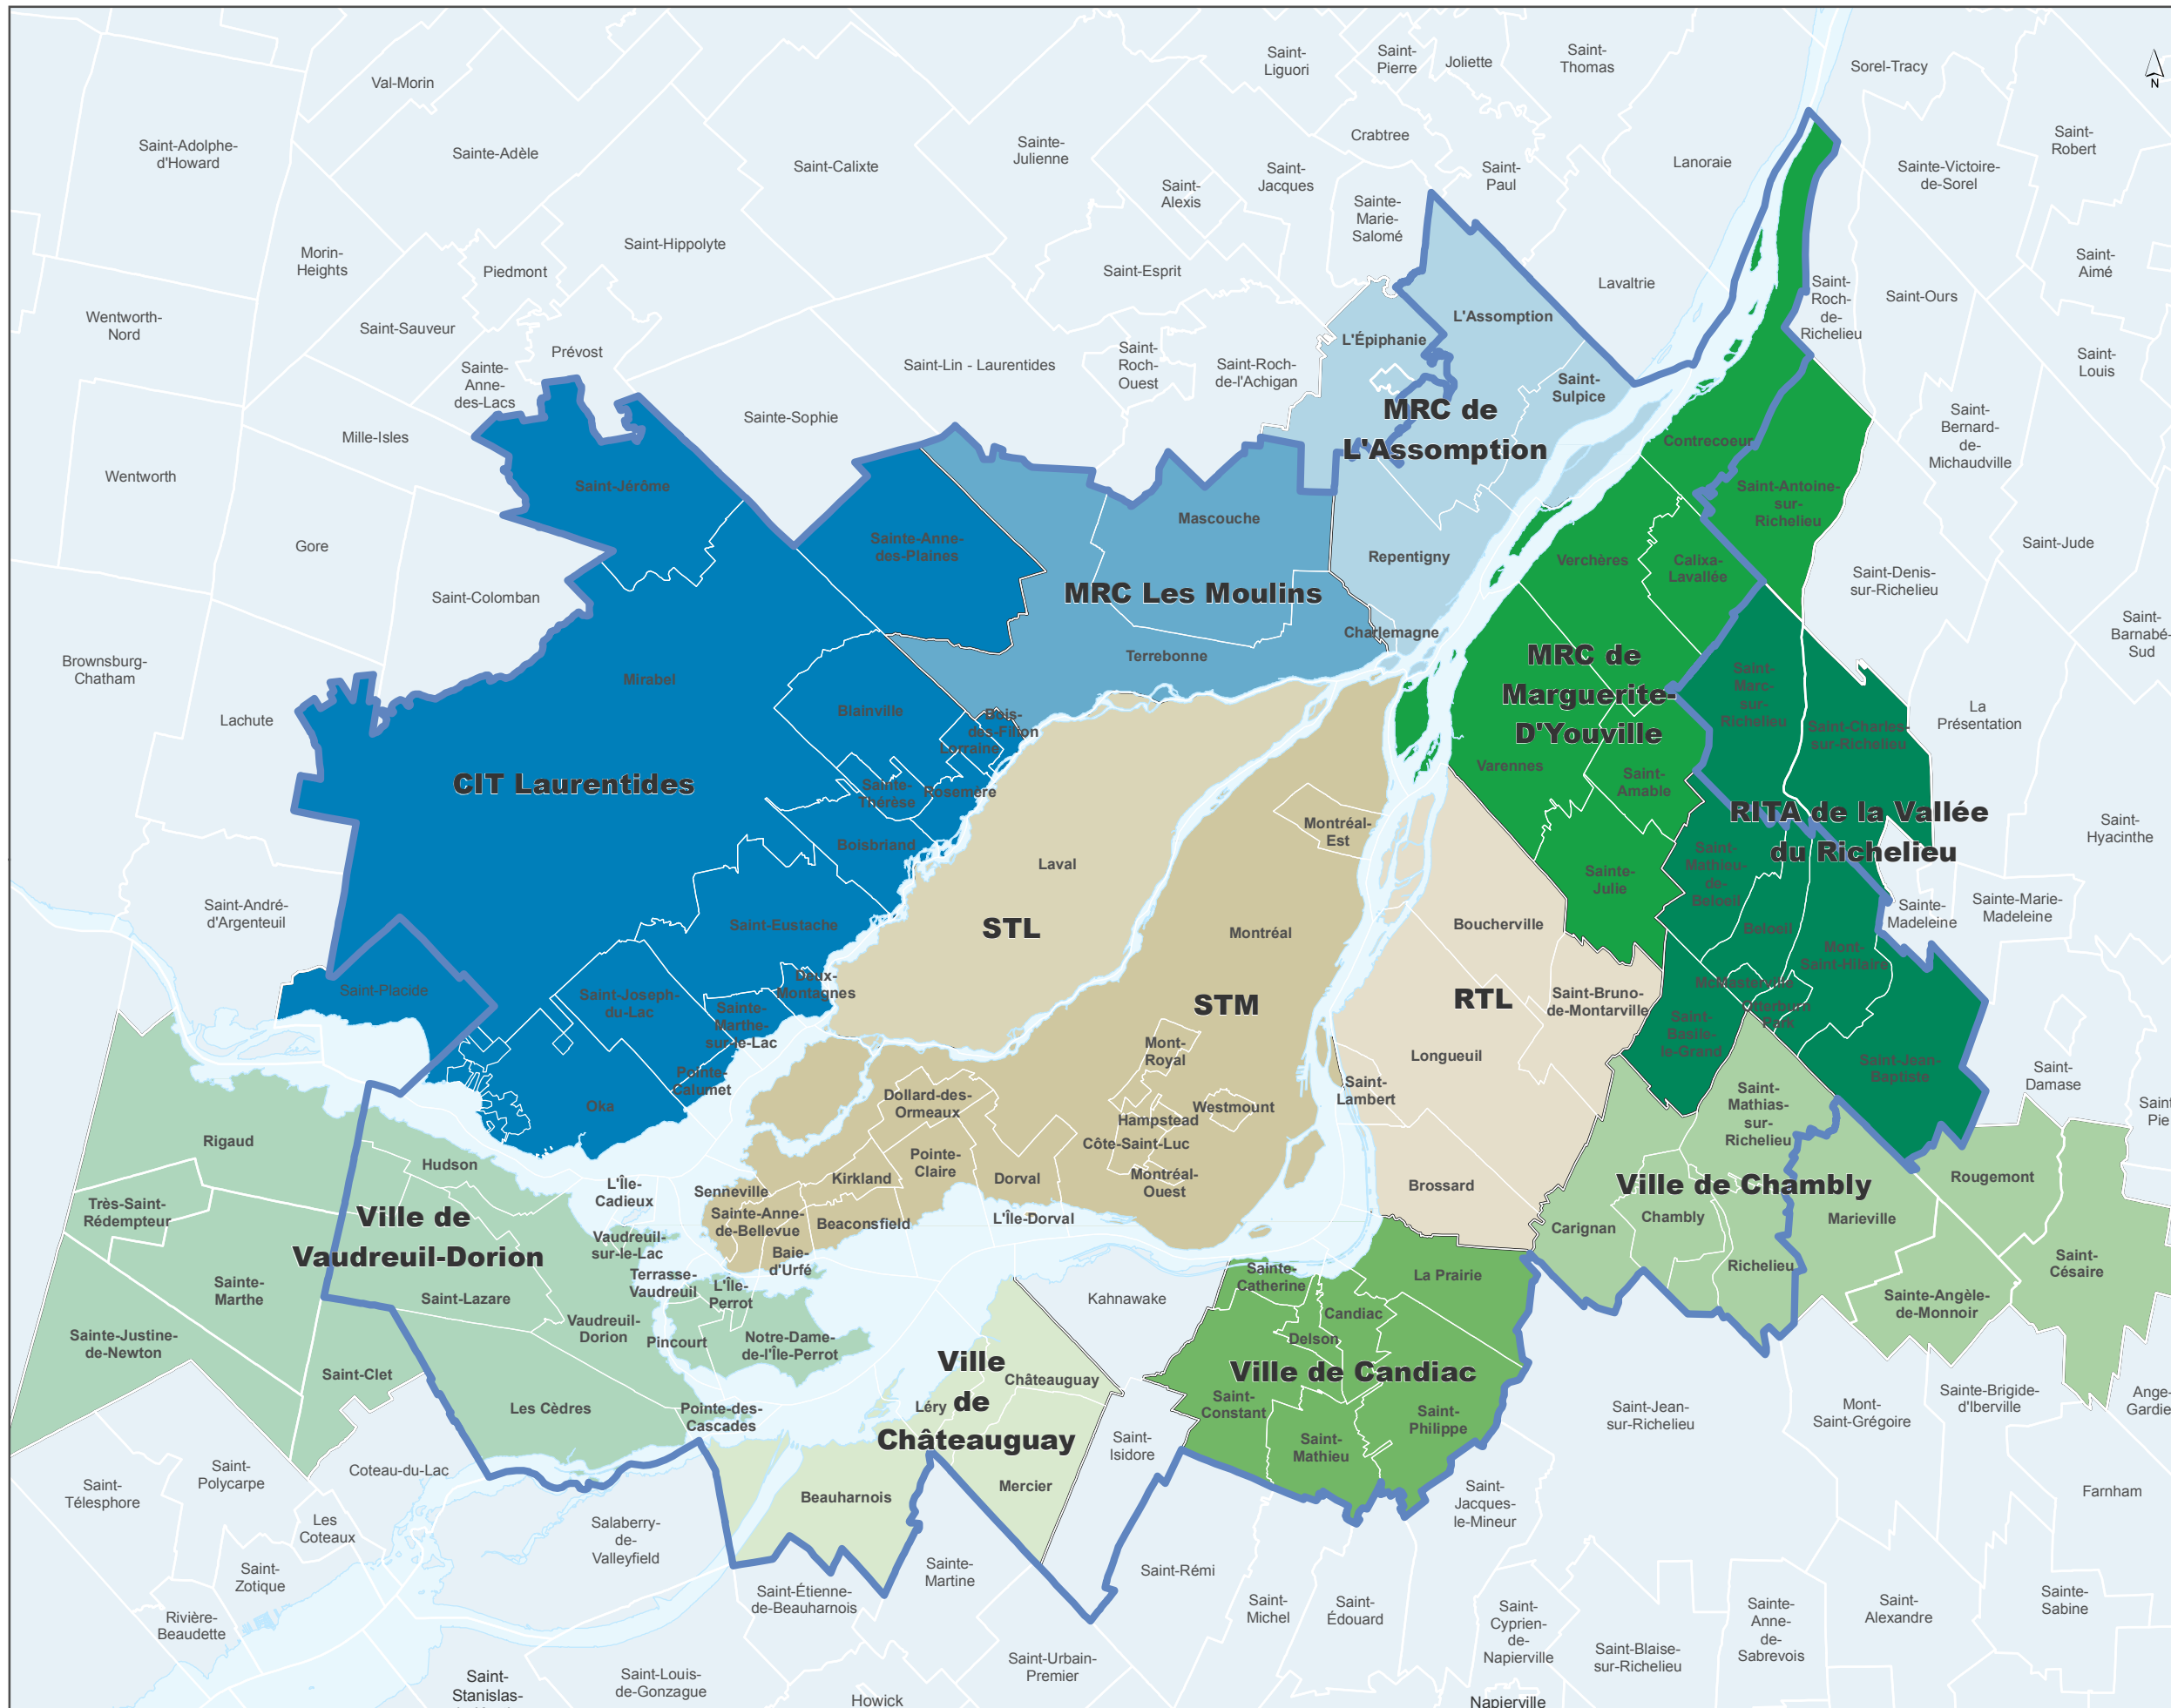

Services de transport adapté Municipalités desservies

Couronne Nord

- CIT Laurentides (Conseil intermunicipal de transport Laurentides)
- MRC Les Moulins (Municipalité régionale de comté Les Moulins) - CRT Lanaudière (Conseil régional de transport Lanaudière)
- MRC de L'Assomption (Municipalité régionale de comté de L'Assomption - CRT Lanaudière (Conseil régional de transport Lanaudière)

Sociétés

- STM (Société de transport de Montréal)
- STL (Société de transport de Laval)
- RTL (Réseau de transport de Longueuil)

Couronne Sud

- Ville de Candiac (TARSO)
- Ville de Chambly (Handi-Bus)
- Ville de Châteauguay (Transports Accès inc.)
- RITA de la Vallée du Richelieu (Régie intermunicipale de transport adapté de la Vallée du Richelieu)
- MRC de Marguerite-D'Youville (Municipalité régionale de comté de Marguerite-D'Youville)
- Ville de Vaudreuil-Dorion (Transport Soleil)

Limites

- Limites municipales
- Territoire AMT