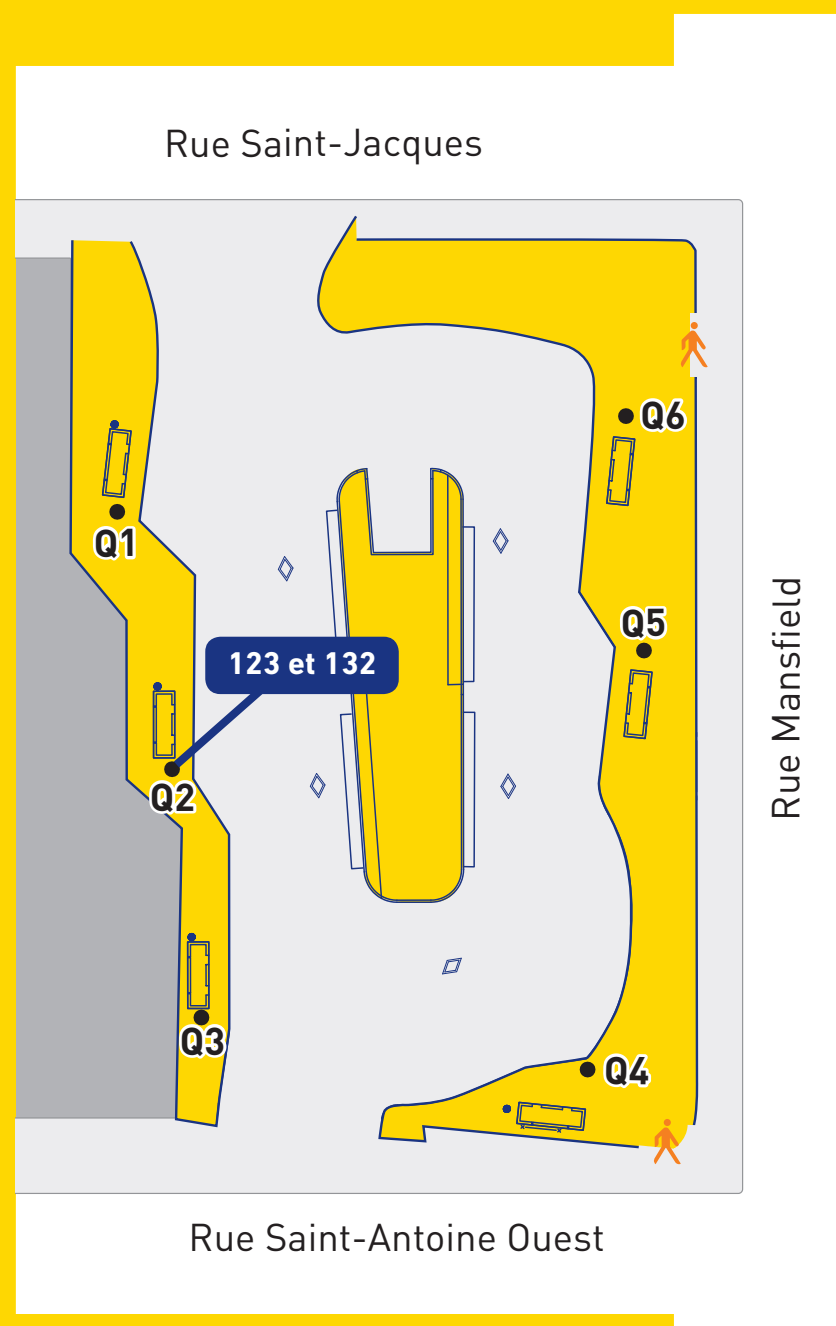

Circuits 123 et 132 déplacés au terminus Mansfield

Dès lundi prochain, les départs suivants des **circuits 123 et 132** seront déplacés de façon permanente au nouveau terminus Mansfield situé à l'angle des rues Mansfield et Saint-Antoine Ouest.

Notez que les heures de départ de ces circuits ont été modifiées :

Circuit 123:

15:29 16:19 16:35 17:44

Circuit 132 :

16:30 17:23

L'embarquement s'effectuera au **quai 2**, comme indiqué sur le plan.

amt.qc.ca