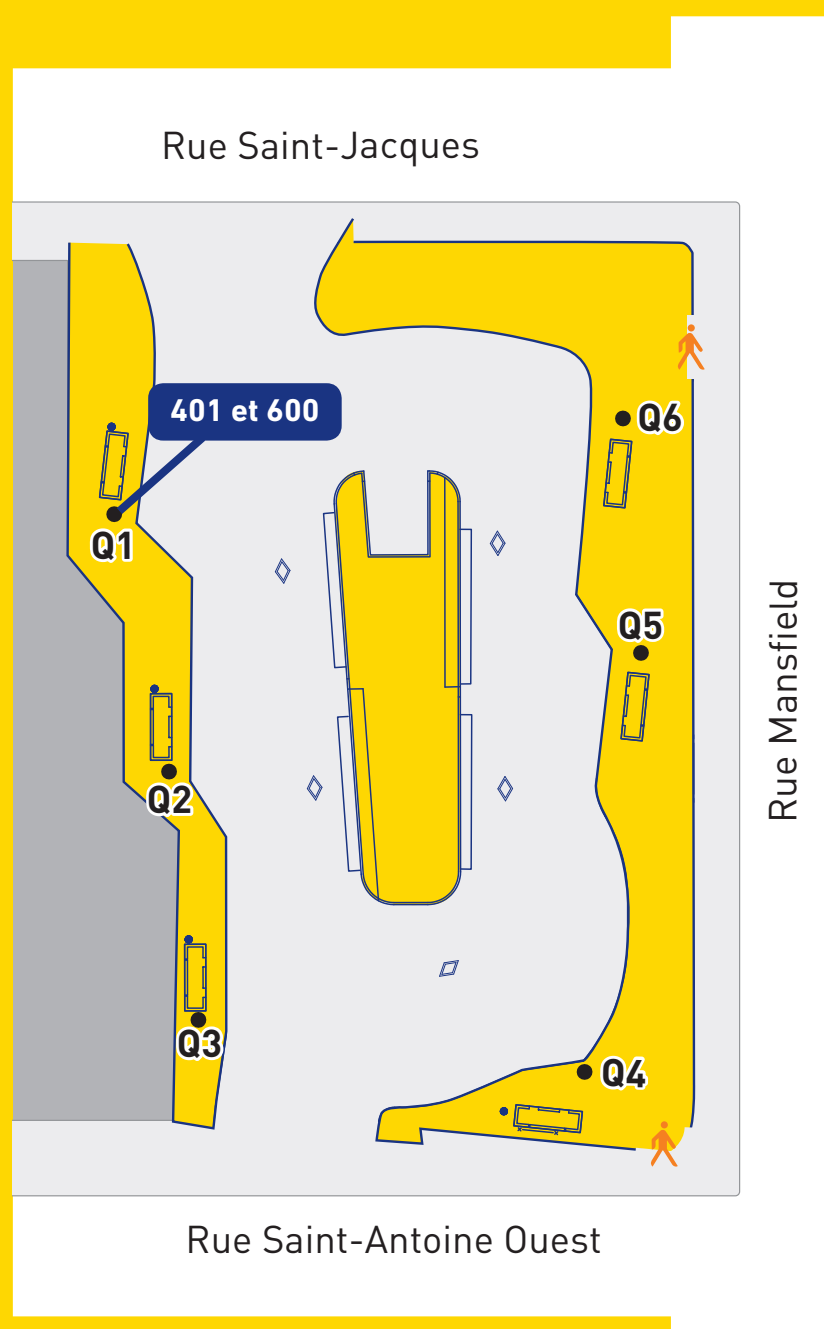

Circuits 401 et 600 déplacés au terminus Mansfield

Dès lundi prochain, les départs entre 15h15 et 18h40, des **circuits 401 et 600**, seront déplacés de façon permanente au nouveau terminus Mansfield situé à l'angle des rues Mansfield et Saint-Antoine Ouest.

Notez que les heures de départ du **circuit 401** ont été modifiées pour les suivantes :

15:16 15:56 16:46
17:36 18:01 18:36

Le départ du **circuit 600** demeure le même soit 17:31

L'embarquement s'effectuera au **quai 1**, comme indiqué sur le plan.