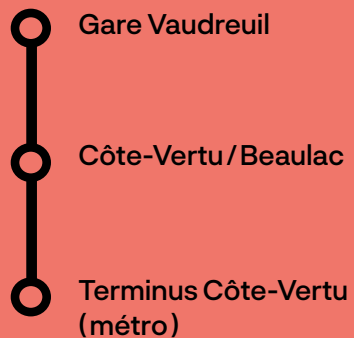

Principaux arrêts

Jours fériés 2019

2 septembre	Fête du Travail
14 octobre	Action de grâces
25 décembre	Jour de Noël
26 décembre	Lendemain de Noël

Express A40

Vaudreuil – Dorion
Montréal

Horaire en vigueur
à compter du 19 août 2019

Service à la clientèle

Par écrit : exo.quebec/nousecrite

Par téléphone : 1 833 allo exo (255-6396)

Lundi, mardi et mercredi : 7 h 30 à 18 h

Jeudi : 7 h 30 à 19 h

Vendredi : 7 h 30 à 16 h 30

Édition : Août 2019

AVIS : Nous nous faisons un devoir de respecter les horaires. Toutefois la congestion routière, les travaux de construction et les intempéries occasionnent des retards indépendants de notre volonté. Ainsi, les arrivées, les départs et les correspondances des lignes aux heures indiquées ne sont pas garantis.

exo.quebec

Papier 100% recyclé

La Presqu'île